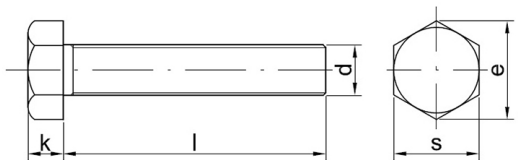

## Болт Valenta с шестостенна глава цяла резба M16x40 мм, 8.8, DIN 933

Dimensions (d x l)    Art. code    k mm    s mm    e mm    Weight kg/100 pcs    Packing pcs/box

M5 x 8	933105008	3,5	8	8,79	0,24	500
M5 x 10	933105010	3,5	8	8,79	0,26	1000
M5 x 12	933105012	3,5	8	8,79	0,29	1000
M5 x 14	933105014	3,5	8	8,79	0,31	1000
M5 x 16	933105016	3,5	8	8,79	0,33	1000
M5 x 20	933105020	3,5	8	8,79	0,38	1000
M5 x 25	933105025	3,5	8	8,79	0,44	500
M5 x 30	933105030	3,5	8	8,79	0,51	500
M5 x 35	933105035	3,5	8	8,79	0,57	500
M5 x 40	933105040	3,5	8	8,79	0,63	500
M5 x 45	933105045	3,5	8	8,79	0,70	500
M5 x 50	933105050	3,5	8	8,79	0,76	500
M5 x 60	933105060	3,5	8	8,79	0,88	500

M6 x 8	933106008	4	10	11,05	0,37	500
M6 x 10	933106010	4	10	11,05	0,41	500
M6 x 12	933106012	4	10	11,05	0,44	500
M6 x 14	933106014	4	10	11,01	0,48	500
M6 x 16	933106016	4	10	11,05	0,51	500
M6 x 20	933106020	4	10	11,05	0,58	500
M6 x 25	933106025	4	10	11,05	0,67	500
M6 x 30	933106030	4	10	11,05	0,75	500
M6 x 35	933106035	4	10	11,05	0,84	500
M6 x 40	933106040	4	10	11,05	0,92	200
M6 x 45	933106045	4	10	11,05	1,01	200
M6 x 50	933106050	4	10	11,05	1,10	200
M6 x 55	933106055	4	10	11,05	1,19	200
M6 x 60	933106060	4	10	11,05	1,27	200
M6 x 70	933106070	4	10	11,05	1,44	200
M6 x 80	933106080	4	10	11,05	1,62	200
M6 x 90	933106090	4	10	11,05	1,80	200
M6 x 100	933106100	4	10	11,05	1,98	100

M8 x 10	933108010	5,3	13	14,38	0,91	500
M8 x 12	933108012	5,3	13	14,38	0,98	200
M8 x 16	933108016	5,3	13	14,38	1,11	200
M8 x 20	933108020	5,3	13	14,38	1,23	200
M8 x 25	933108025	5,3	13	14,38	1,39	200
M8 x 30	933108030	5,3	13	14,38	1,55	200
M8 x 35	933108035	5,3	13	14,38	1,71	200
M8 x 40	933108040	5,3	13	14,38	1,87	200
M8 x 45	933108045	5,3	13	14,38	2,03	200
M8 x 50	933108050	5,3	13	14,38	2,18	200

Продукт: [Болт Valenta с шестостенна глава цяла резба M16x40 мм. 8.8. DIN 933](#)

Категория: [Болтове и винтове метрична резба](#)

Марка: [Марка Valenta](#)

Тип: [Болт Valenta](#)